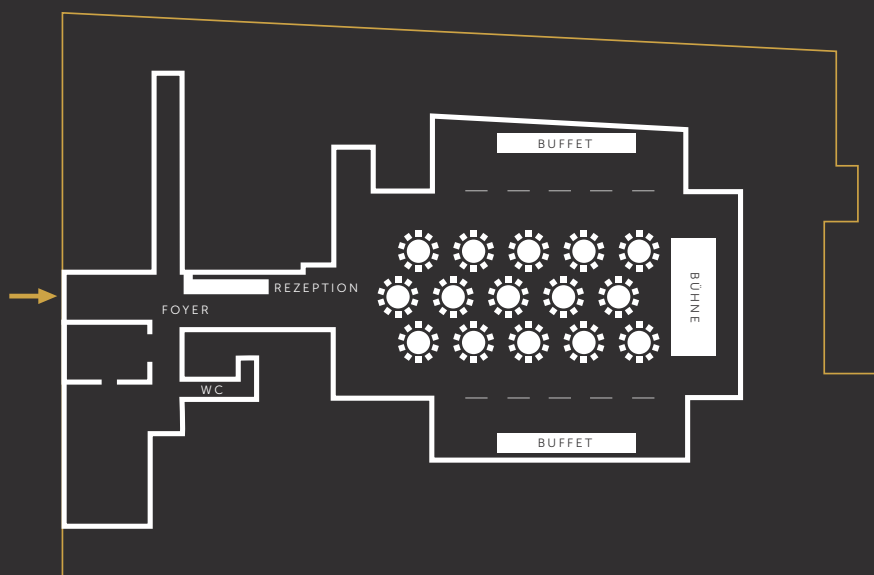

Ein Hubboden mit Hydrauliktechnik ermöglicht es den Schwimmbadboden nach oben zu fahren: Sie feiern sprichwörtlich auf dem Wasser..!

RAUMGRÖSSE

Gesamtfläche Haupthalle	483 m ²
Maße Bestuhlungsfläche	26 m x 10 m
Linker Seitenflügel	92 m ²
Rechter Seitenflügel	80 m ²
Galeriegang	260 m ²
Südterrasse	75 m ²

HAUPTHALLE BESTUHLUNGSBEISPIELE

GALABESTUHLUNG

150 Personen
Buffetflächen in beiden Seitenflügeln
Bühne oder Tanzfläche

LANGE TAFELN

180 Personen, 3 Tafeln á 60 Personen
Bühne oder Tanzfläche

HOTEL
ODERBERGER
BERLIN

HAUPTHALLE BESTUHLUNGSBEISPIELE

STEHEMPFGANG

bis zu 700 Personen
Mixbestuhlung aus Stehtischen,
Sitzzecken und Buffetflächen

REIHENBESTUHLUNG

200 Personen
Cateringstation im Seitenflügel
Stehische für Pausen