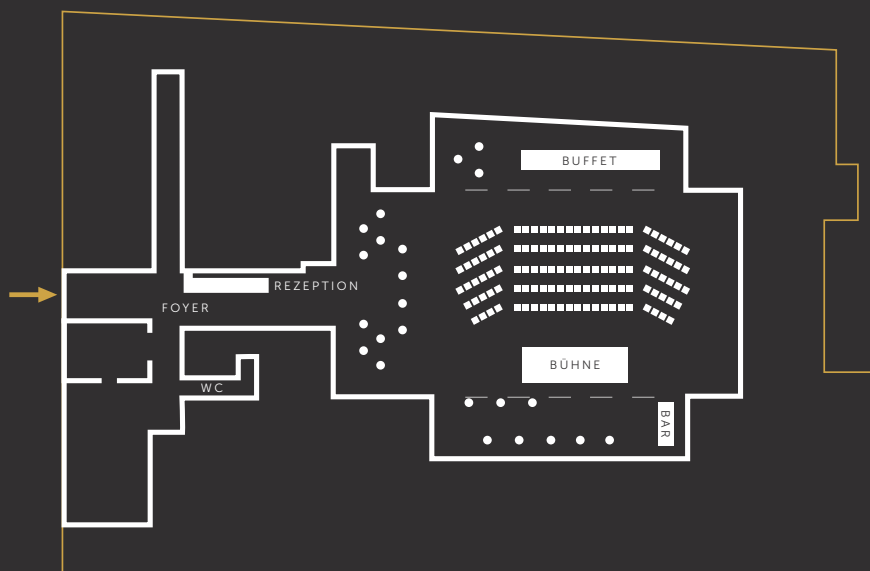

HAUPTHALLE BESTUHLUNGSBEISPIELE

GALABESTUHLUNG

150 Personen
Buffetflächen in beiden Seitenflügeln
Bühne oder Tanzfläche

LANGE TAFELN

180 Personen, 3 Tafeln á 60 Personen
Bühne oder Tanzfläche

HOTEL
ODERBERGER
BERLIN

HAUPTHALLE BESTUHLUNGSBEISPIELE

STEHEMPFGANG

bis zu 700 Personen
Mixbestuhlung aus Stehtischen,
Sitzzecken und Buffetflächen

REIHENBESTUHLUNG

200 Personen
Cateringstation im Seitenflügel
Stehische für Pausen

Neben hochwertigen Drinks und einer feinen Weinauswahl bieten wir in der Kaminbar Kleinigkeiten der Berliner Küche.

RAUMGRÖSSE

Fläche Kaminbar	60 m ²
Gesamtfläche inkl. Barbereich	100 m ²
Maße Bestuhlungsfläche	10 m x 5 m