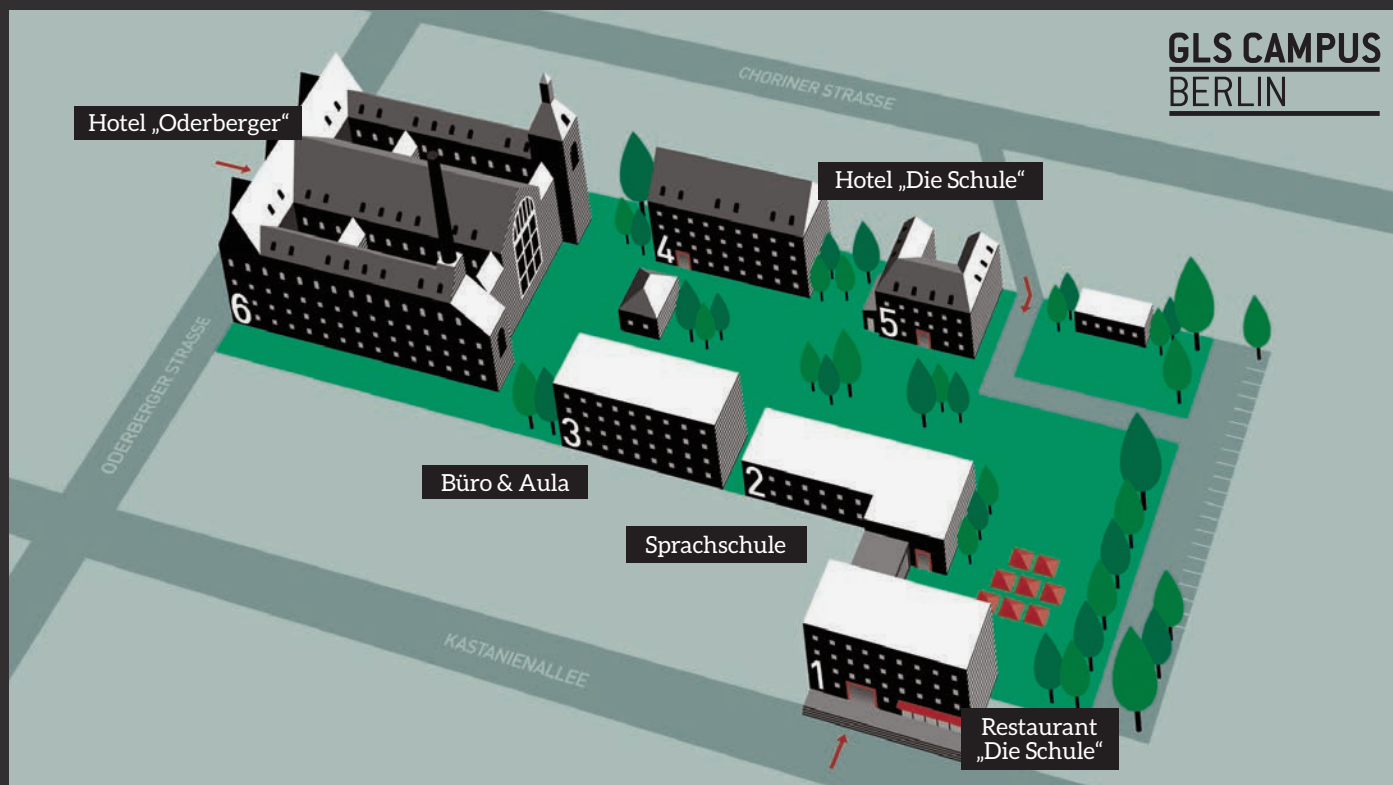

HOTEL
ODERBERGER
BERLIN

HOTEL ODERBERGER BERLIN

Das Oderberger Stadtbad ist nicht nur ein spektakulärer Veranstaltungsort, sondern bietet Ihnen als Hotel Oderberger Berlin auch die Möglichkeit Hotelzimmer im gleichen Haus zu buchen. Das Hotel Oderberger verfügt über 70 Zimmer, 5 Turmsuiten und 2 Apartments.

Die Zimmer liegen im historischen Vorderhaus und den Seitenflügeln des Stadtbades und haben teilweise direkten Zugang zu den Innenhöfen. Jedes der ca. 20 m² – 30 m² großen Zimmer ist mit Eichendielenparkett und Boxspringbetten ausgestattet.

WWW.HOTEL-ODERBERGER.BERLIN

HOTEL
ODERBERGER
BERLIN

GLS CAMPUS BERLIN

Das Stadtbad Oderberger ist Teil des GLS Campus Berlin. Unter dem Motto ‚where interesting people meet‘ vereint der Campus auf 16.000 m² Eventlocation, Hotel und internationale Sprachschule an einem einzigarti-