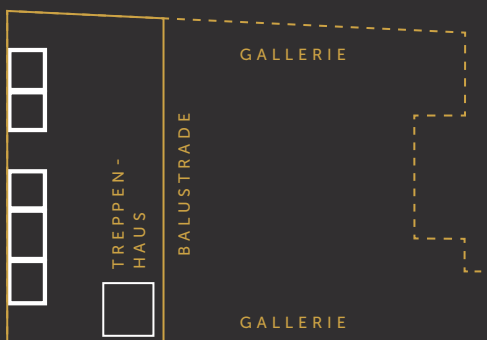

HOTEL
ODERBERGER
BERLIN

TAGUNGSRÄUME 1.OG

Die Tagungs- und Eventfläche im Stadtbad Oderberger bzw. auf dem GLS Campus bietet eine Vielzahl an Möglichkeiten für Ihr individuelles Veranstaltungsformat. Für Seminare, Tagungen oder als Ergänzung zu anderen Räumlichkeiten bieten sich die Tagungsräume an.

Im Stadtbad können Tagungsräume in verschiedenen Größen angemietet werden. Wir bieten Ihnen die ideale Kombination aus moderner Event-Location und ausgezeichnetem Komplett-Service für Catering und Co.

TAGUNGSTECHNIK

Auf Anfrage.

1.OG