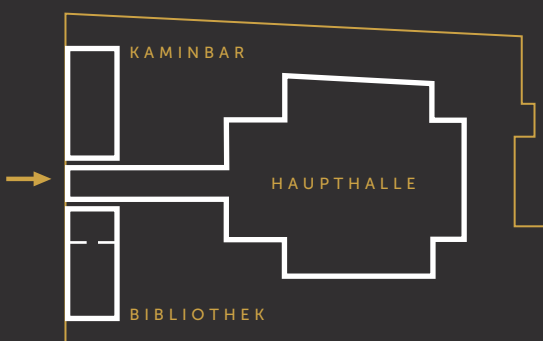

TECHNIK

Licht: Ausleuchtung und Inszenierung der Architektur in Farbe ihrer Wahl

Sound: Beschallungsanlage für Ansprachen, Bands & Tanzveranstaltungen.

Video: Leinwand und Beamer für Präsentationen im Full HD Auflösung

Weiteres Equipment kann gebucht werden.

EG