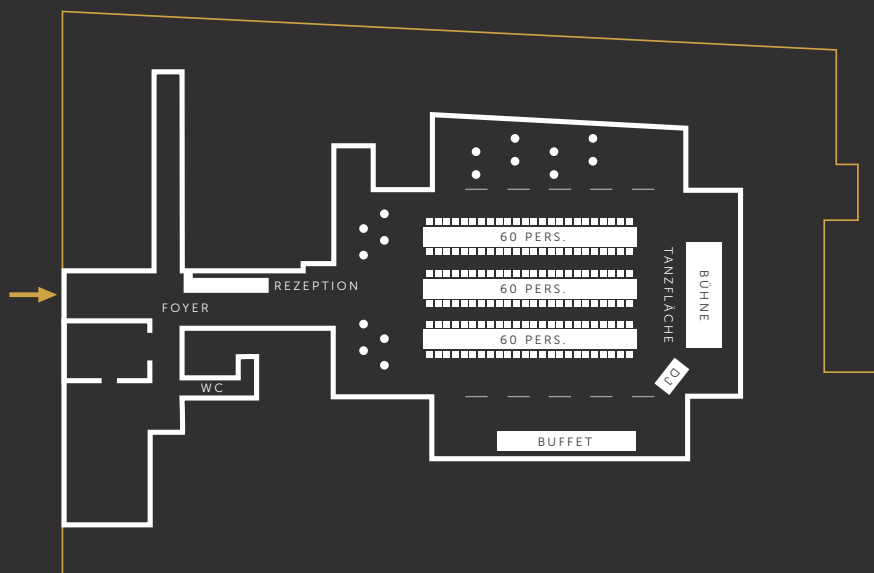

HAUPTHALLE BESTUHLUNGSBEISPIELE

GALABESTUHLUNG

150 Personen
Buffetflächen in beiden Seitenflügeln
Bühne oder Tanzfläche

LANGE TAFELN

180 Personen, 3 Tafeln á 60 Personen
Bühne oder Tanzfläche

HOTEL
ODERBERGER
BERLIN